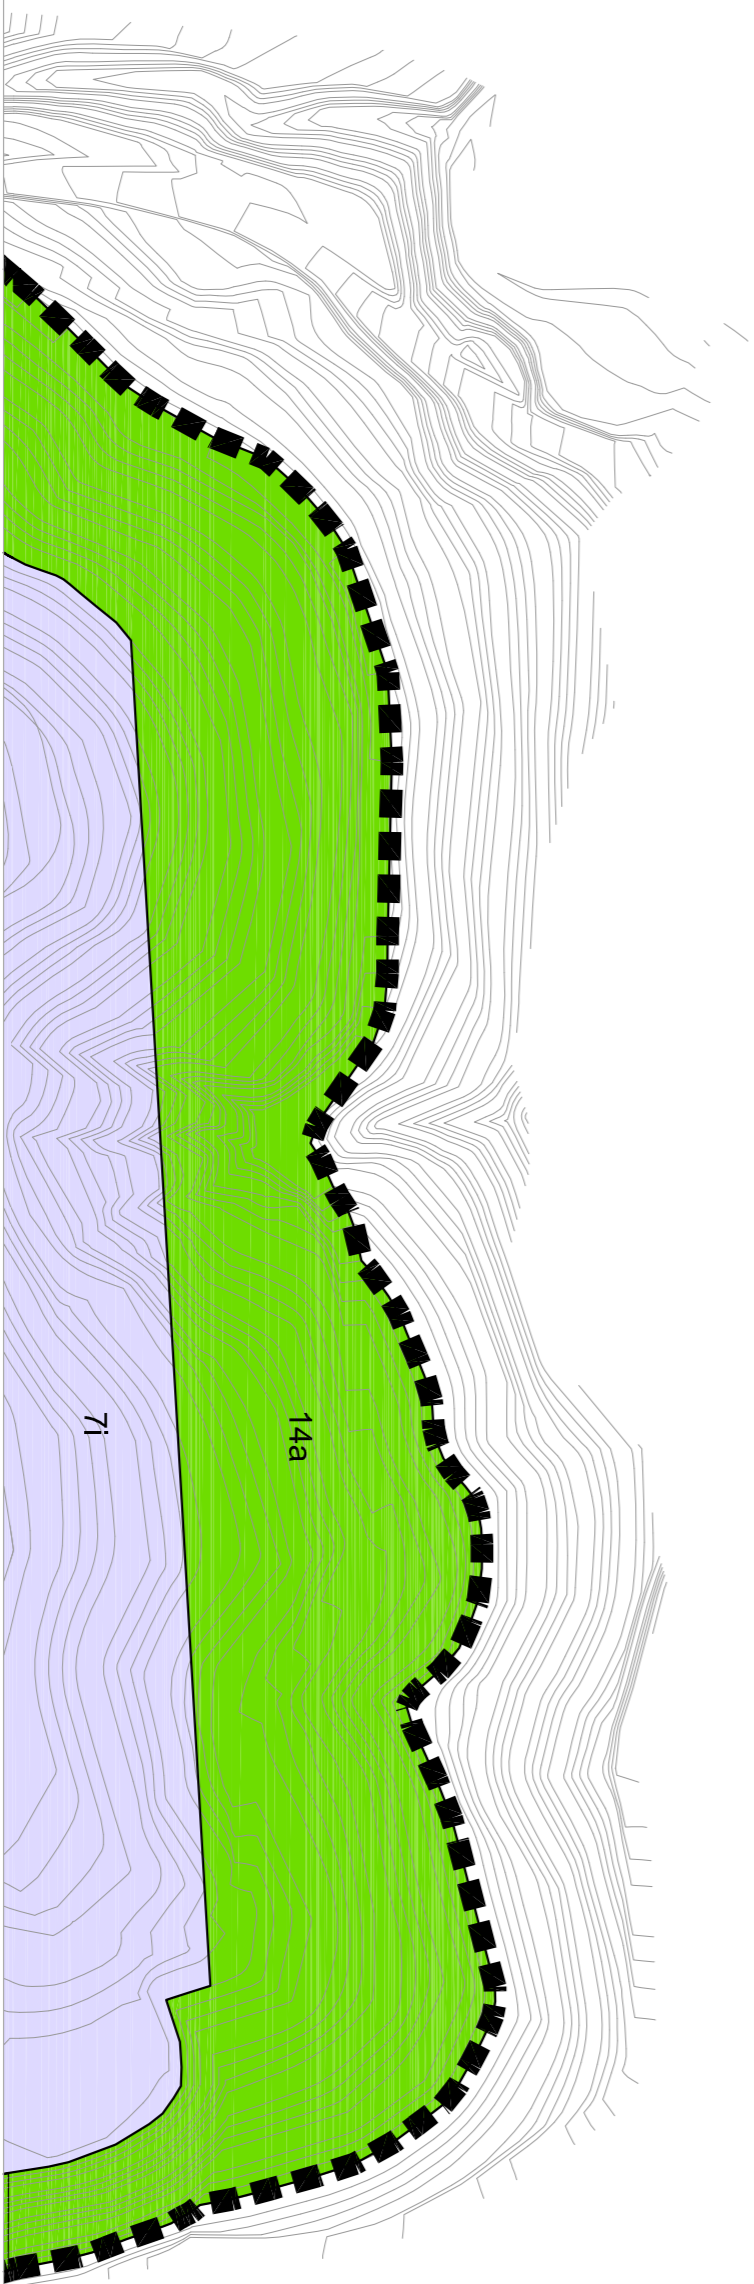

Autors :  
Dolors Casanovas Valtà, arquitecta  
Narcís Romagós Planas, arquitecte

ORDENACIÓ DEL SÒL URBÀ I URBANITZABLE

0  
10  
20  
40  
60  
80  
ESCALA : 1/1.000 DIN-A1  
ESCALA : 1/2.000 DIN-A3

SISTEMES

ZONIFICACIÓ

PLA D'ORDENACIÓ URBANÍSTICA MUNICIPAL  
REVISIÓ I ADAPTACIÓ DE LES NORMES SUBSIDIÀRIES

AJUNTAMENT D'AIGUAVIVA  
ORDENACIÓ DEL SÒL URBÀ I URBANITZABLE