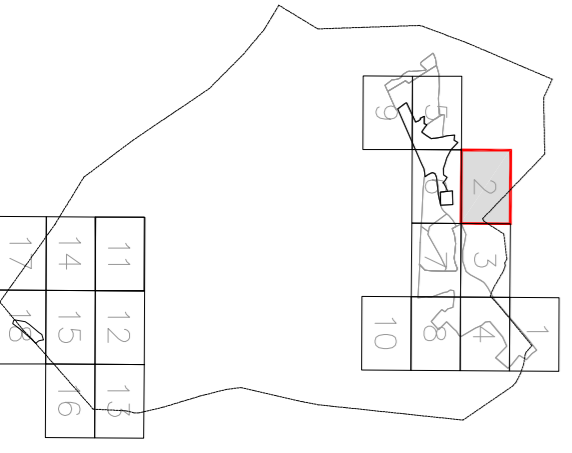

Autors :  
Dolors Casanovas Valtà, arquitecta  
Narcís Romagós Planas, arquitecte

ORDENACIÓ DEL SÒL URBÀ I URBANITZABLE

0  
10  
20  
40  
60  
80  
ESCALA : 1/1.000 DIN-A1  
ESCALA : 1/2.000 DIN-A3

SISTEMES

ZONIFICACIÓ

PLA D'ORDENACIÓ URBANÍSTICA MUNICIPAL  
REVISIÓ I ADAPTACIÓ DE LES NORMES SUBSIDIÀRIES

AJUNTAMENT D'AIGUAVIVA  
ORDENACIÓ DEL SÒL URBÀ I URBANITZABLE